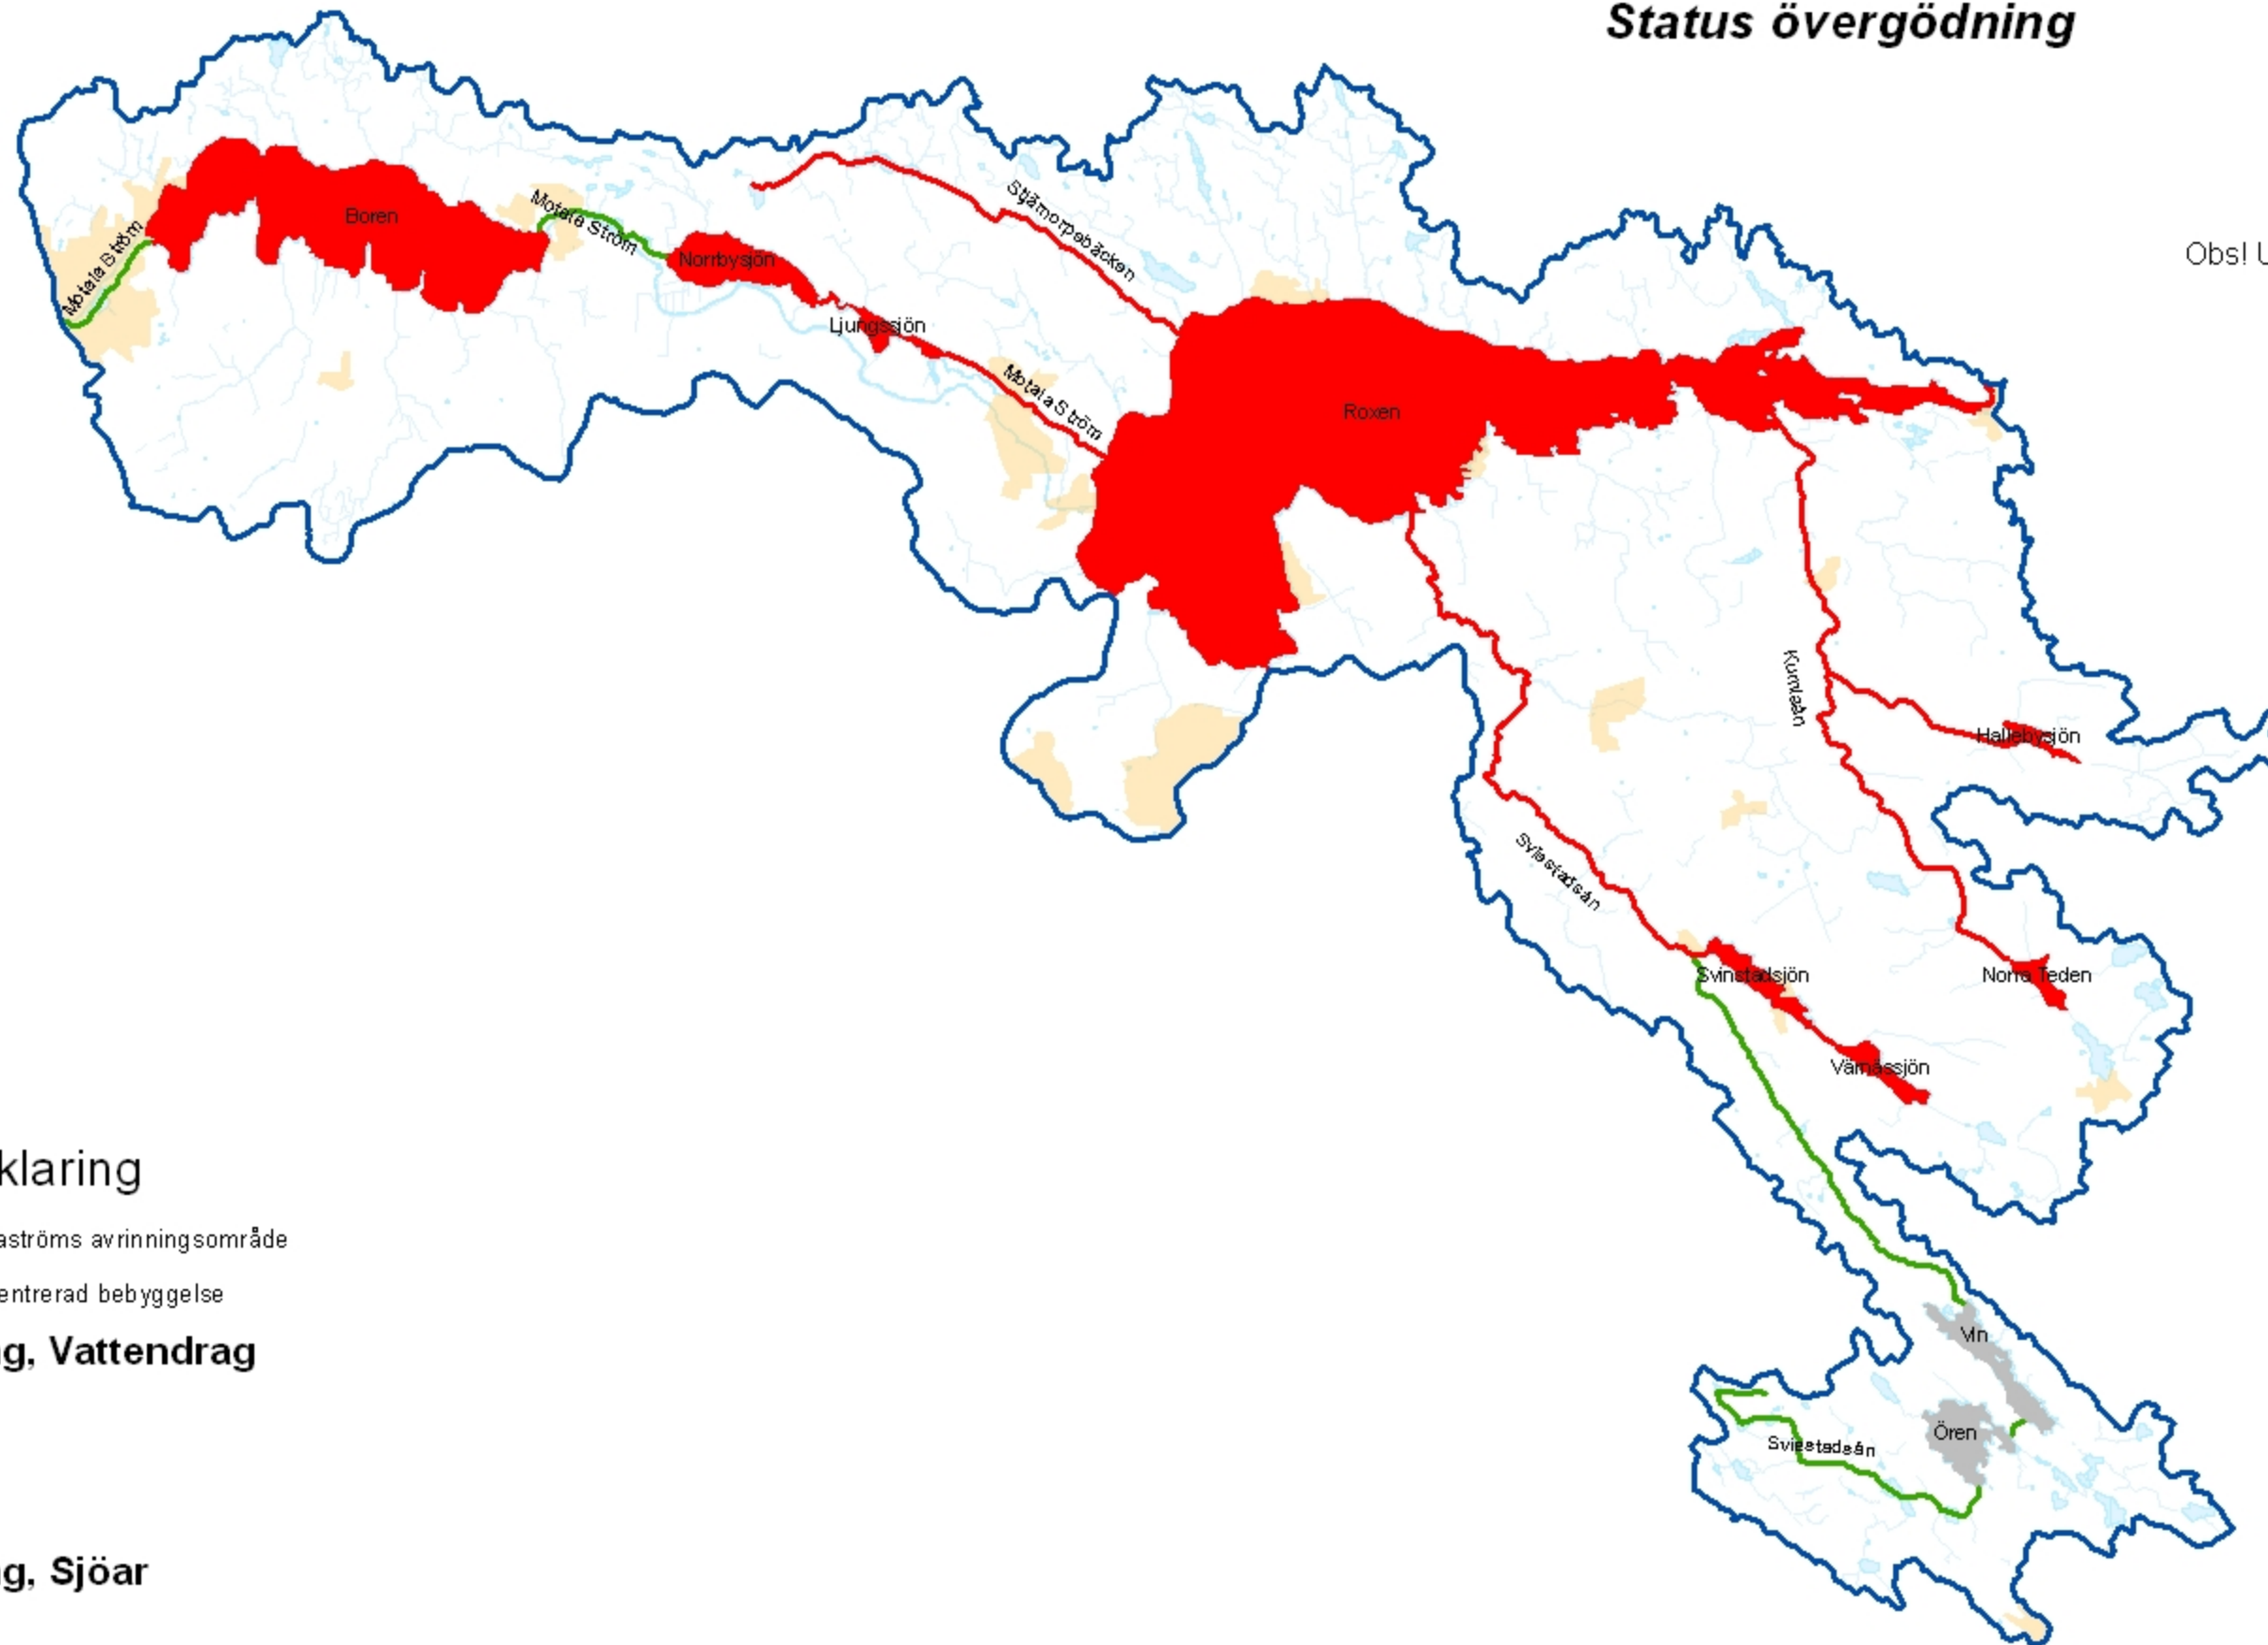

Kartbilaga 6

Övre Motalaströms avrinningsområde

Status övergödning

Obs! Utskriftsformat A3 liggande

Teckenförklaring

- Övre Motalaströms avrinningsområde
- Tätort/koncentrerad bebyggelse

Övergödning, Vattendrag

- Ja
- Nej
- Oklassad

Övergödning, Sjöar

- Ja
- Nej
- Oklassad