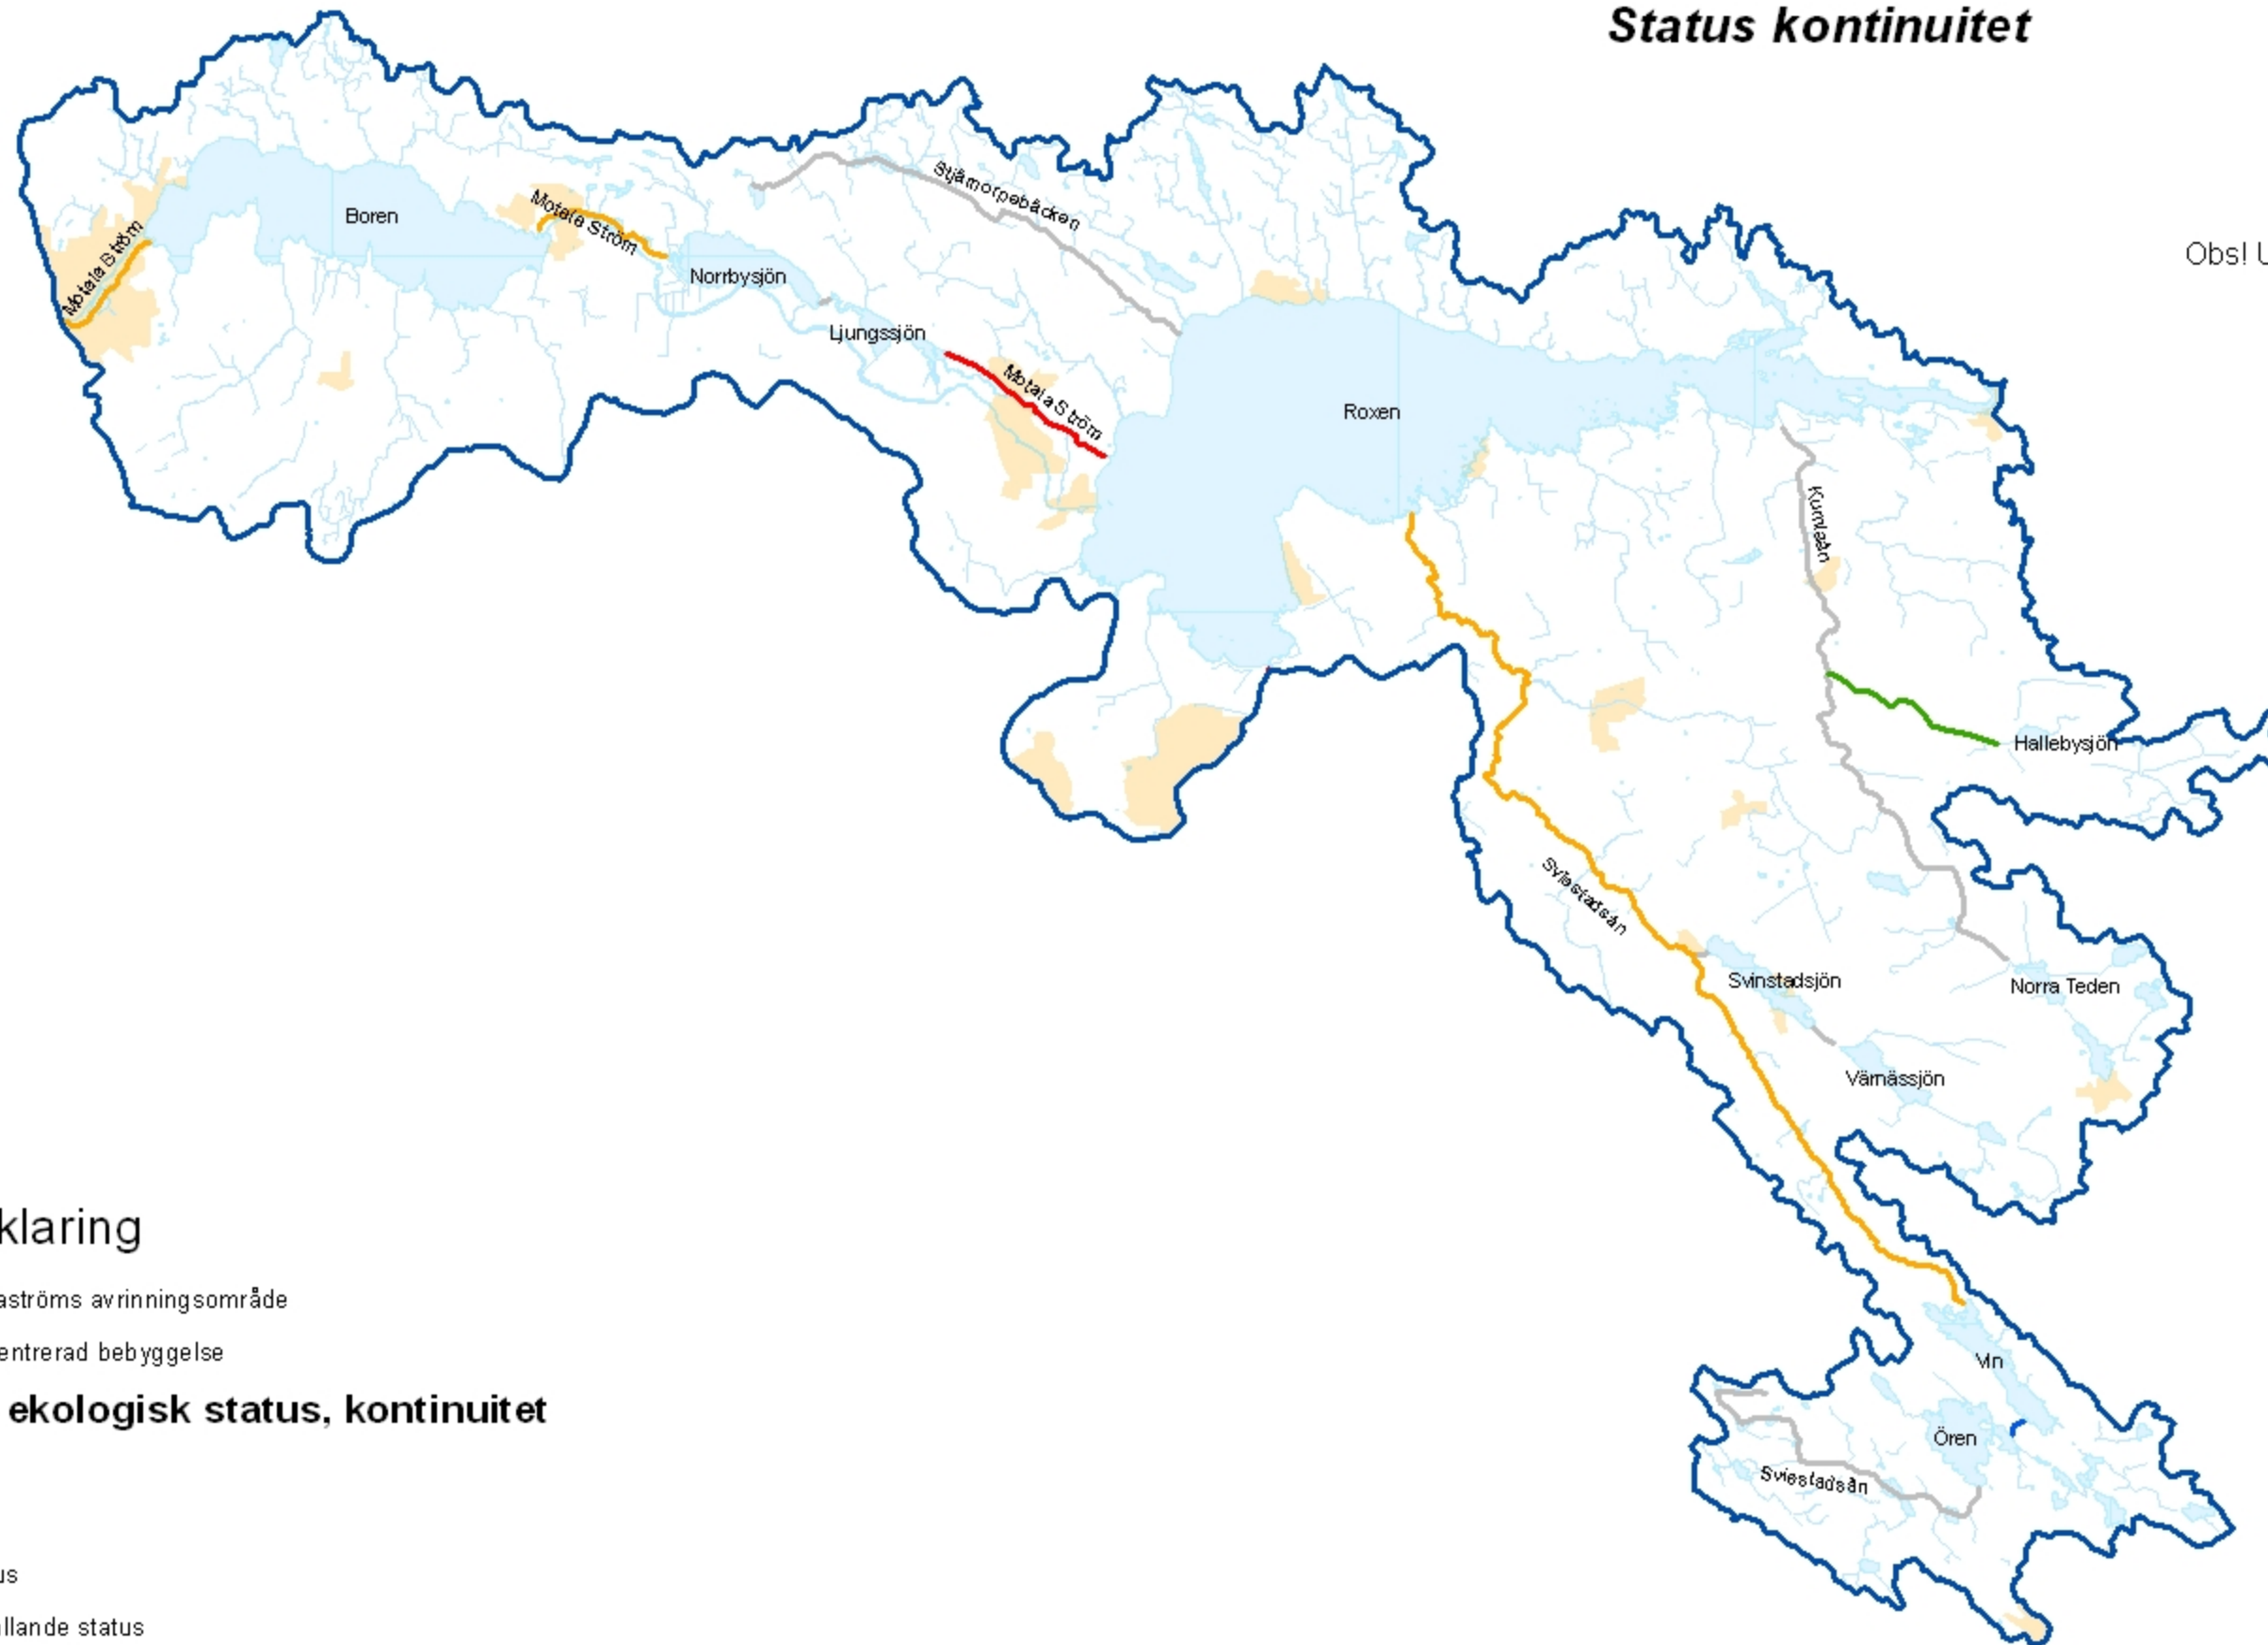

# Kartbilaga 4 Övre Motalaströms avrinningsområde

### Teckenförklaring

- Övre Motalaströms avrinningsområde
- Tätort/koncentrerad bebyggelse

### Vattendrag, ekologisk status, kontinuitet

- Hög status
- God status
- Måttlig status
- Otillfredsställande status
- Dålig status
- Oklassad