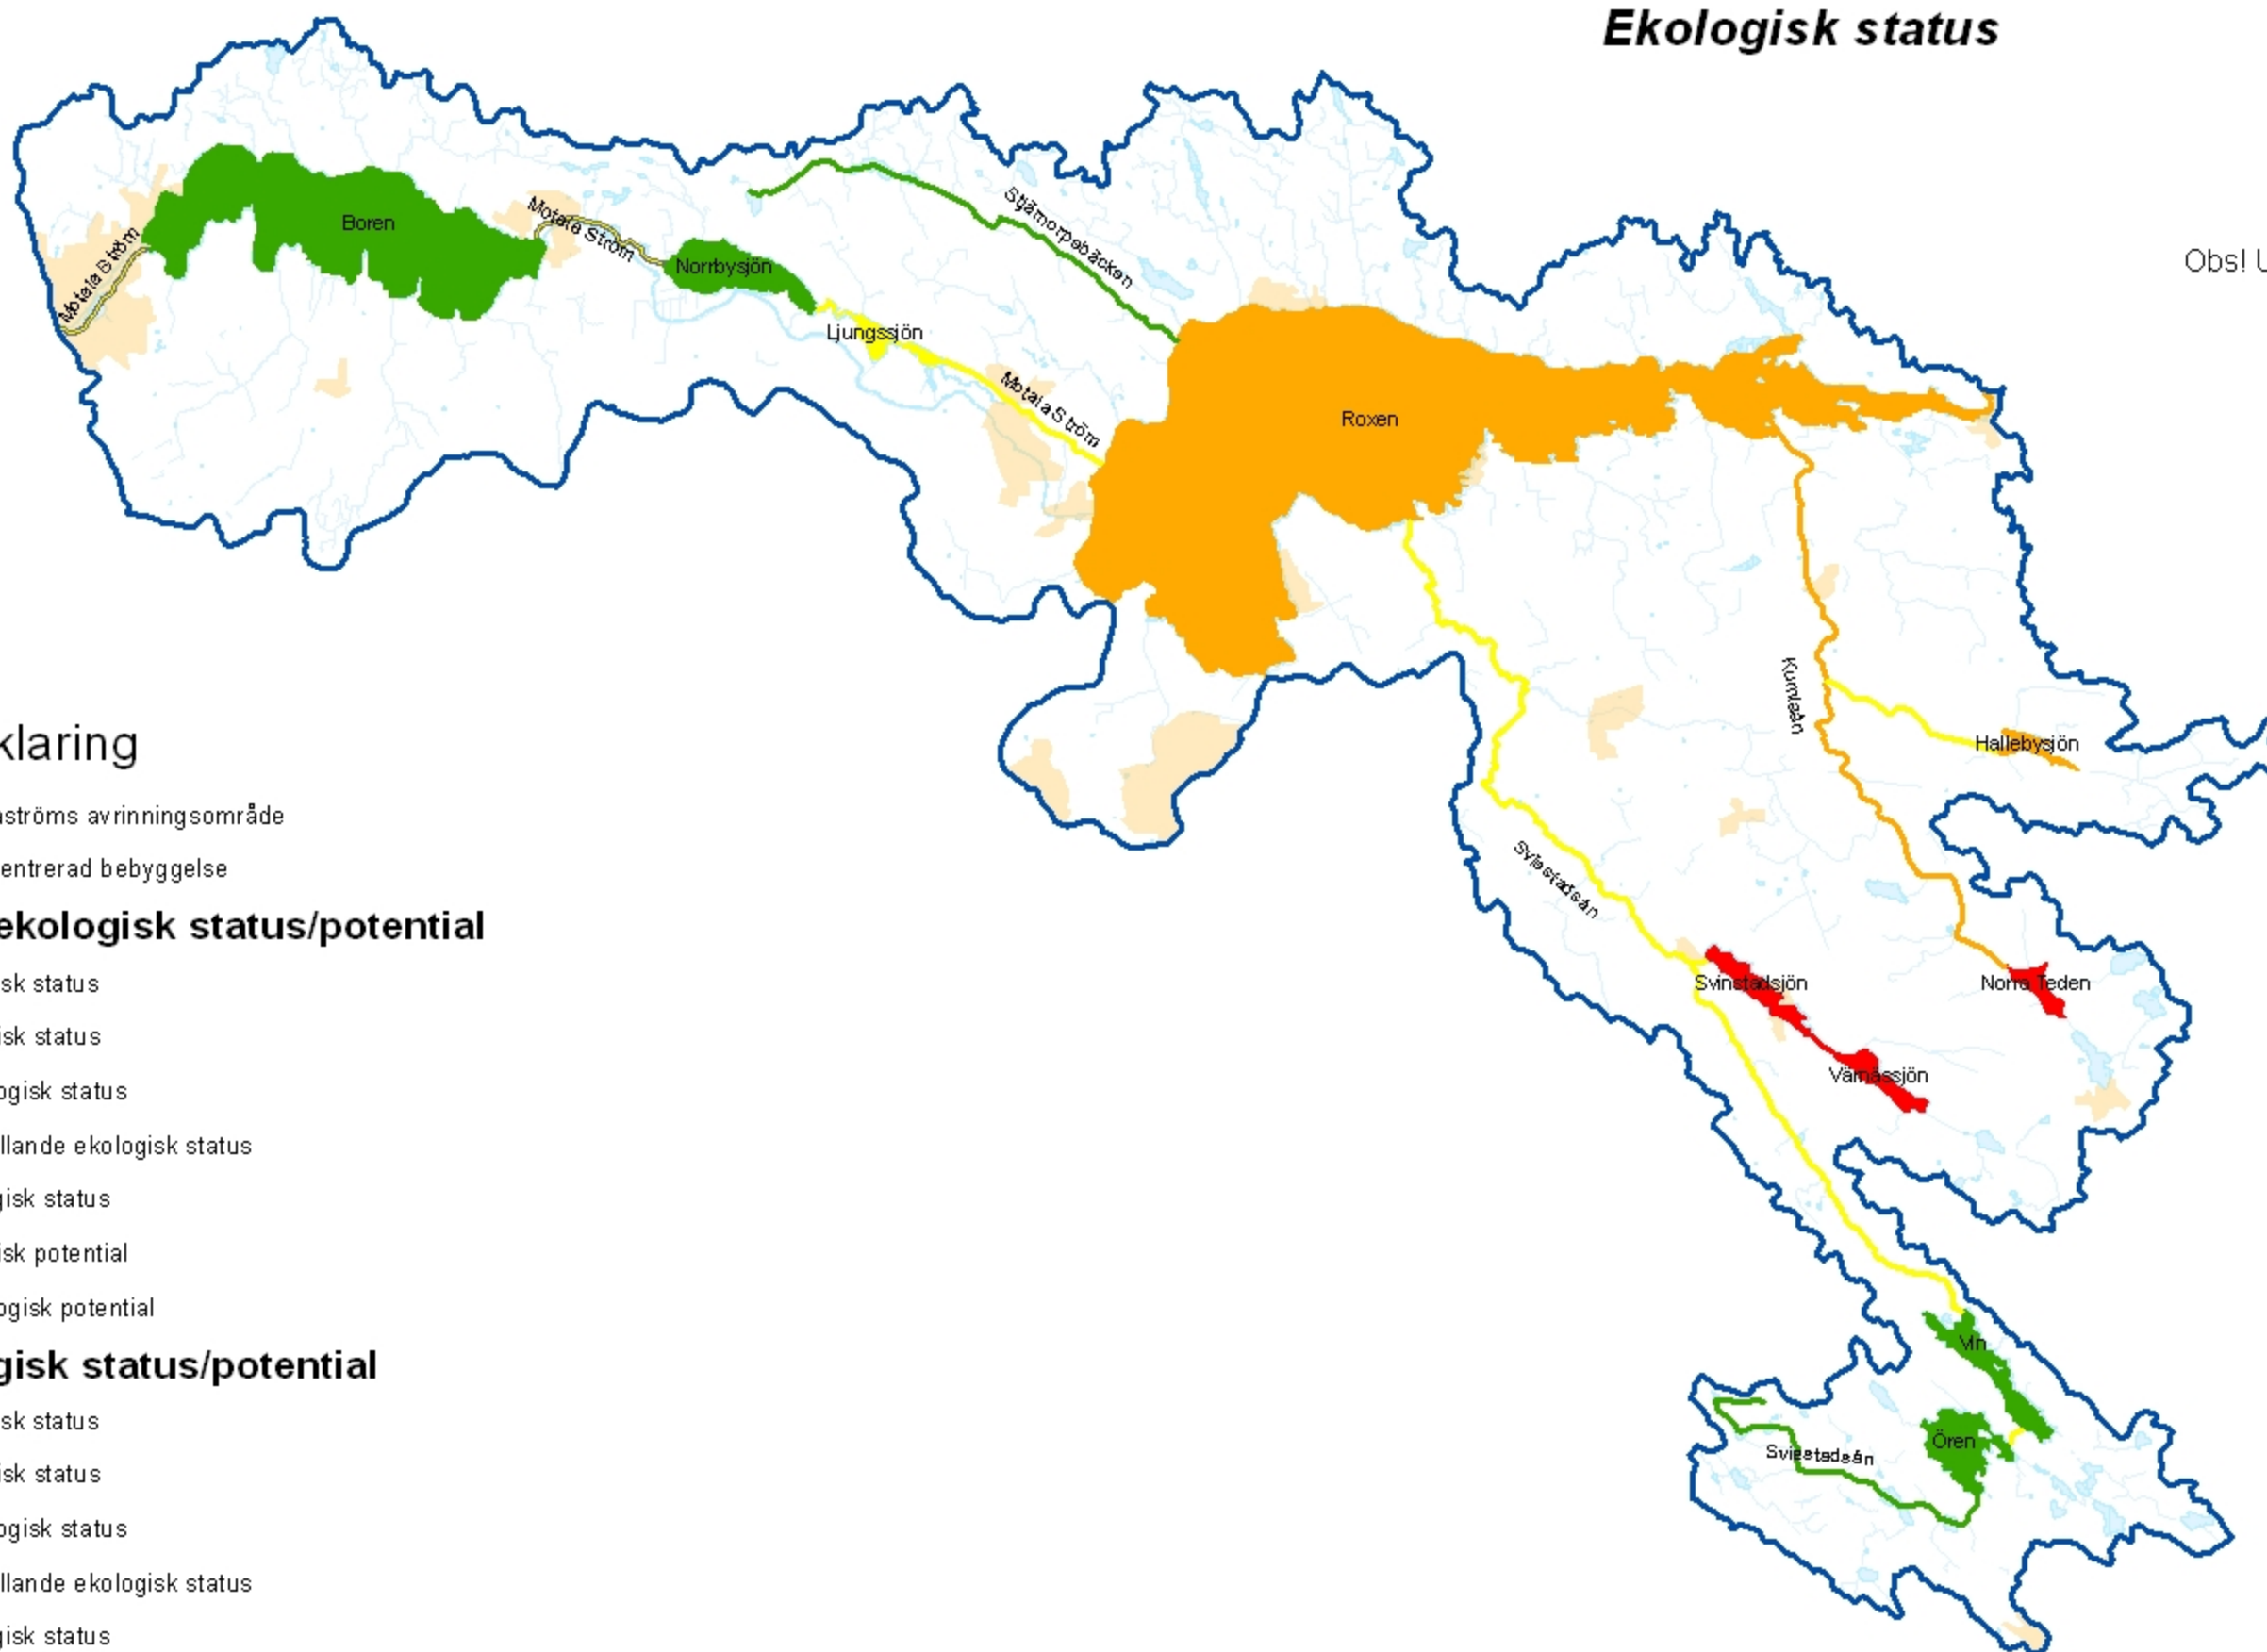

Ekologisk status

Obs! Utskriftsformat A3 liggande

Teckenförklaring

- Övre Motalaströms avrinningsområde
- Tätort, koncentrerad bebyggelse

Vattendrag ekologisk status/potential

- Hög ekologisk status
- God ekologisk status
- Måttlig ekologisk status
- Otillfredsställande ekologisk status
- Dålig ekologisk status
- God ekologisk potential
- Måttlig ekologisk potential

Sjöar ekologisk status/potential

- Hög ekologisk status
- God ekologisk status
- Måttlig ekologisk status
- Otillfredsställande ekologisk status
- Dålig ekologisk status
- God ekologisk potential
- Måttlig ekologisk potential