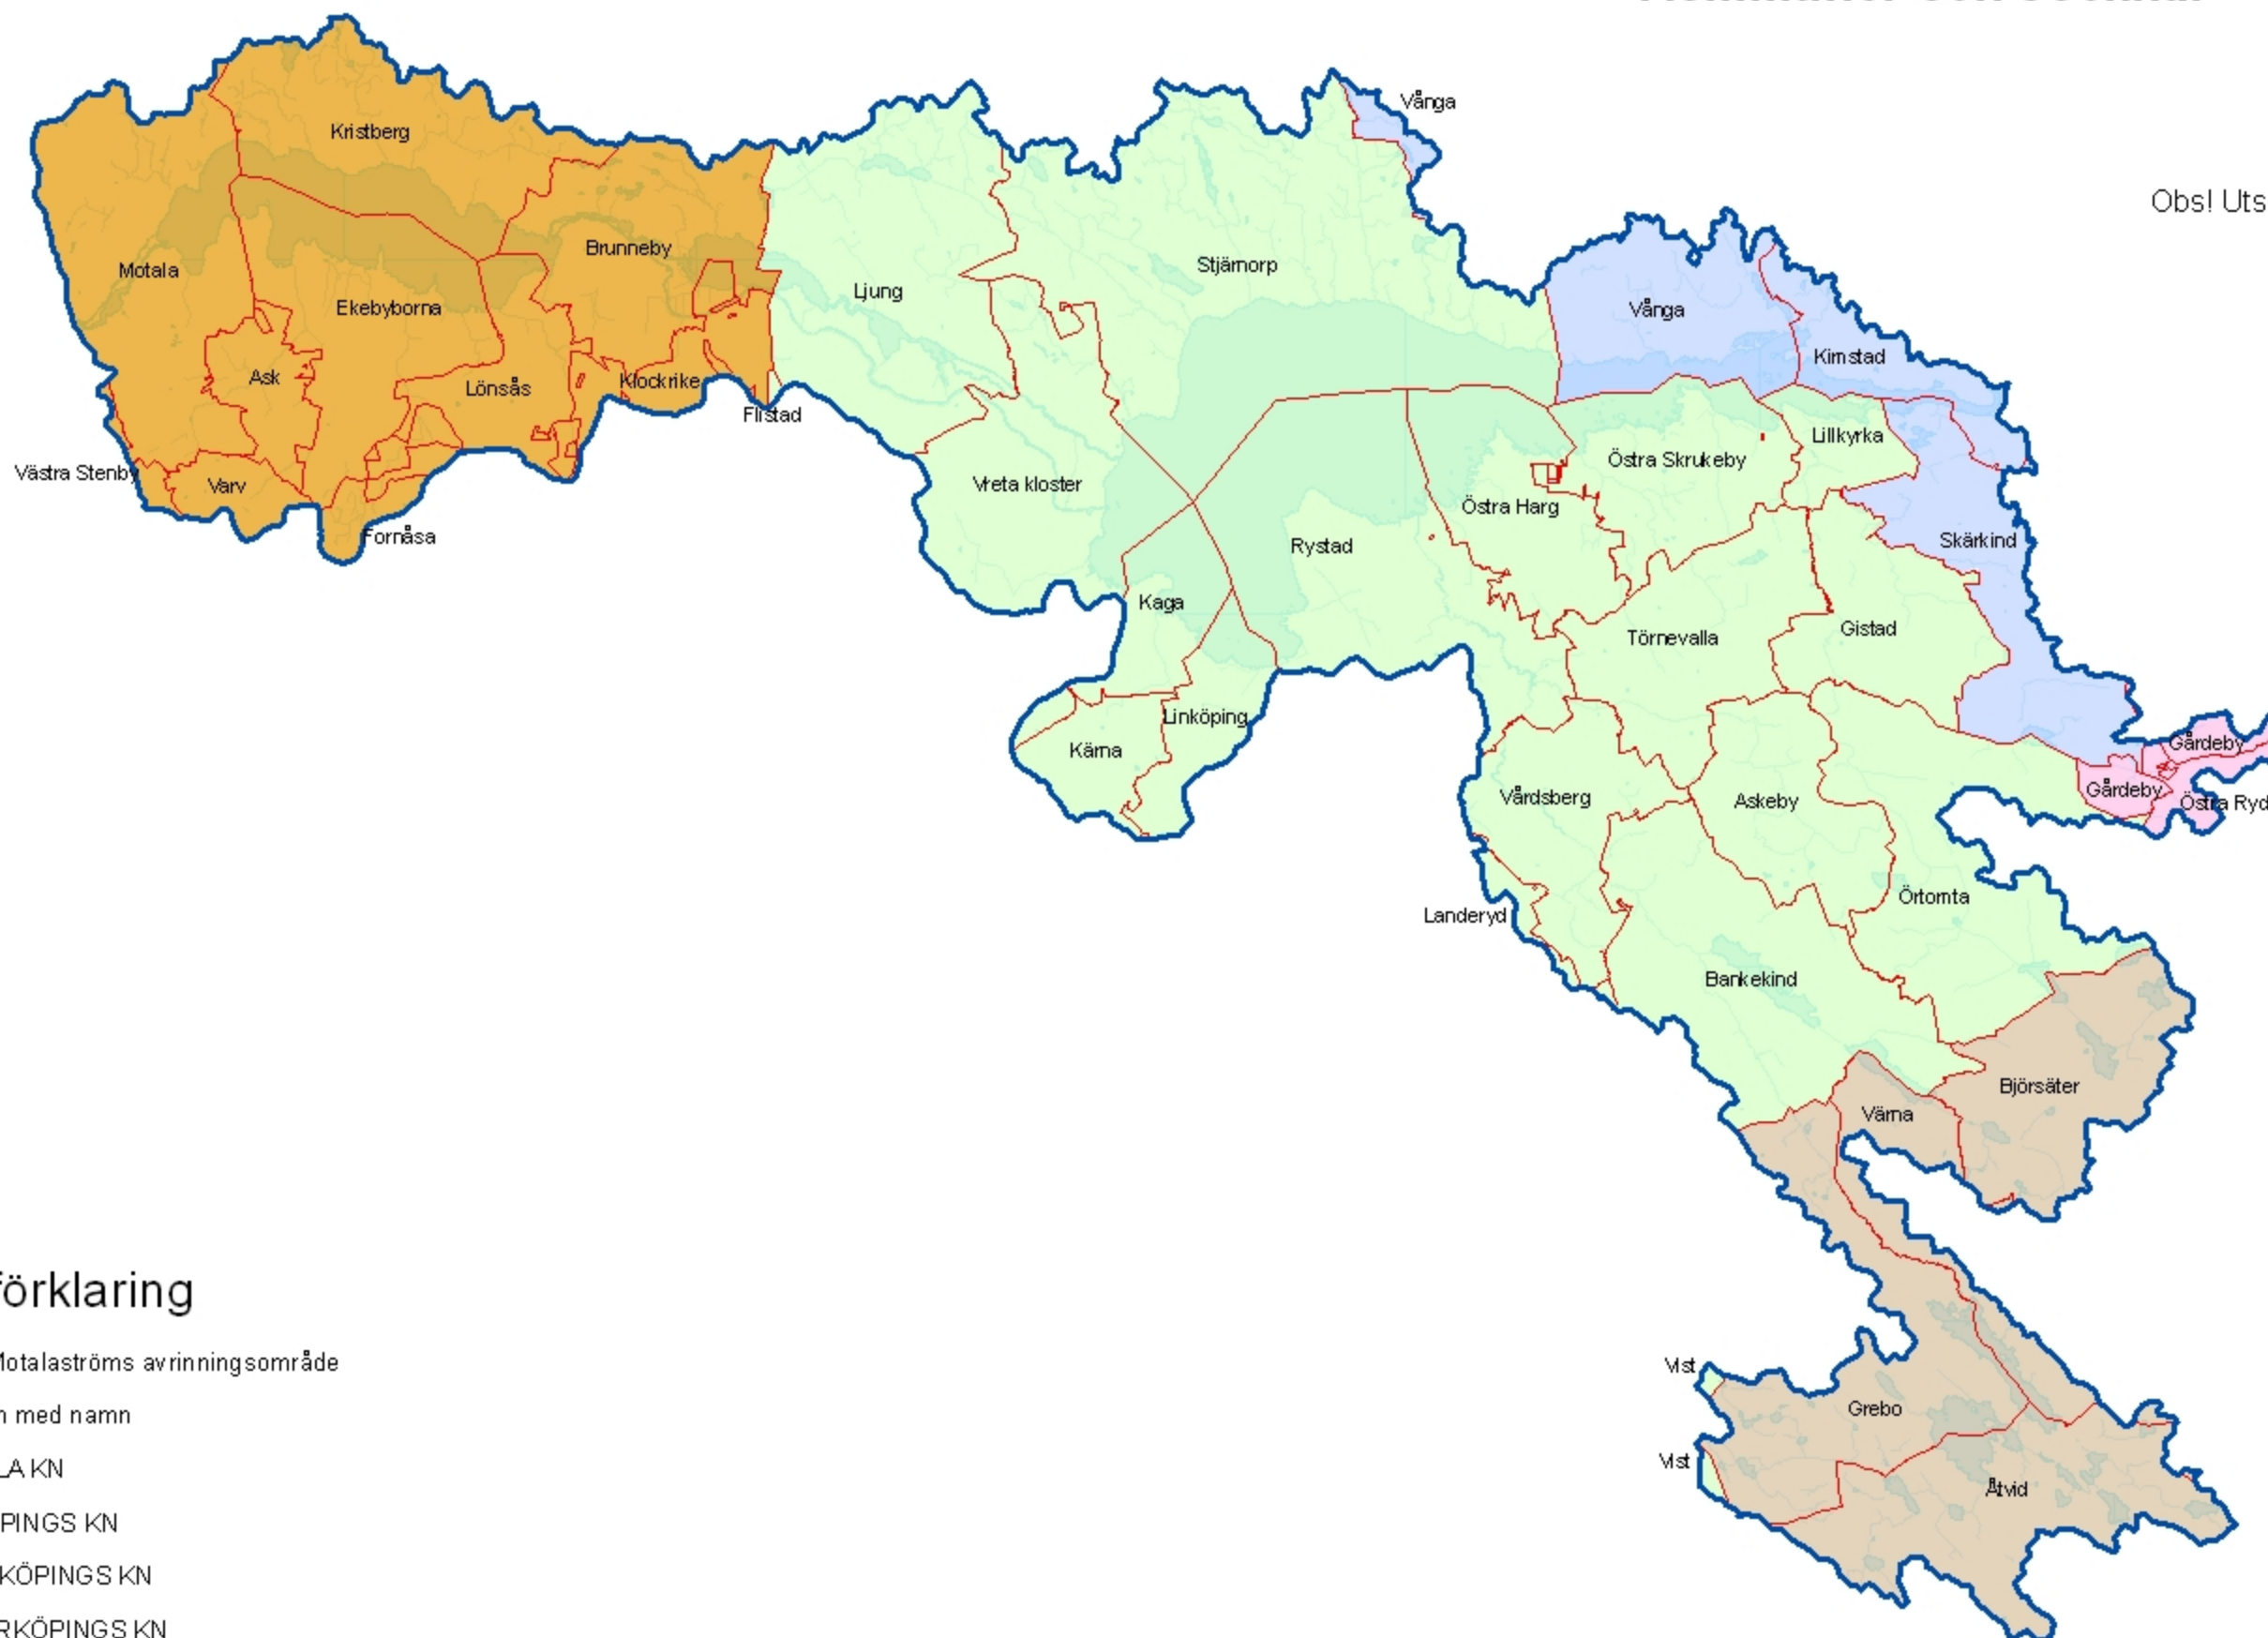

Obs! Utskriftsformat A3 liggande

Teckenförklaring

- Övre Motalaströms avrinningsområde
- Socken med namn
- MOTALA KN
- LINKÖPINGS KN
- NORRKÖPINGS KN
- SÖDERKÖPINGS KN
- ÅTVIDABERGS KN