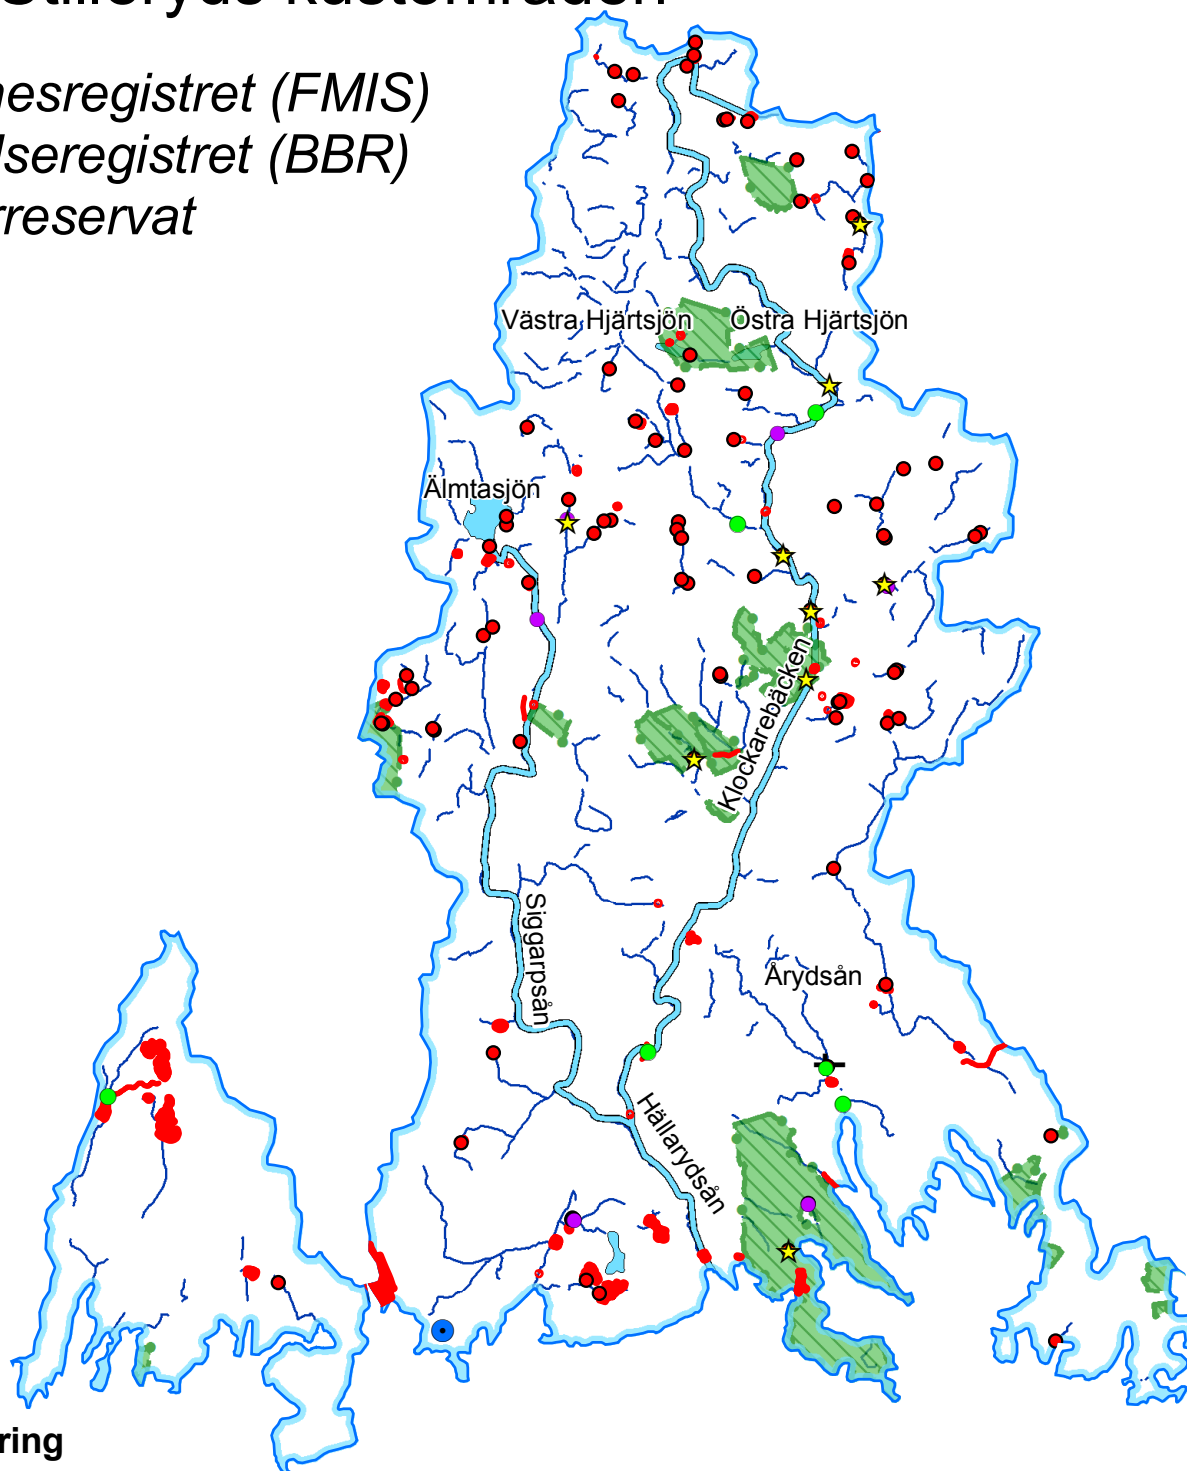

Kartbilaga 5

Åryd-Hällerydsån och Stjärnö-Stilleryds kustområden

*Fornminnesregistret (FMIS)
Bebyggelseregistret (BBR)
och naturreservat*

Teckenförklaring

- Åryds-Hällerydsån och Stjärnö-Stilleryds KARO
- NV Naturreservat
- RAÄ Byggnadsminnen 100 m buffert (BBR)
- RAÄ Kyrkliga kulturminnen 100 m buffert (BBR)
- RAÄ FMIS 50 m buffert (yta)
- RAÄ FMIS 50 m buffert (linje)
- RAÄ FMIS 50 m buffert (punkt)
- Kvarn/såg (FMIS)
- Dammvall (FMIS)
- Bro (FMIS)