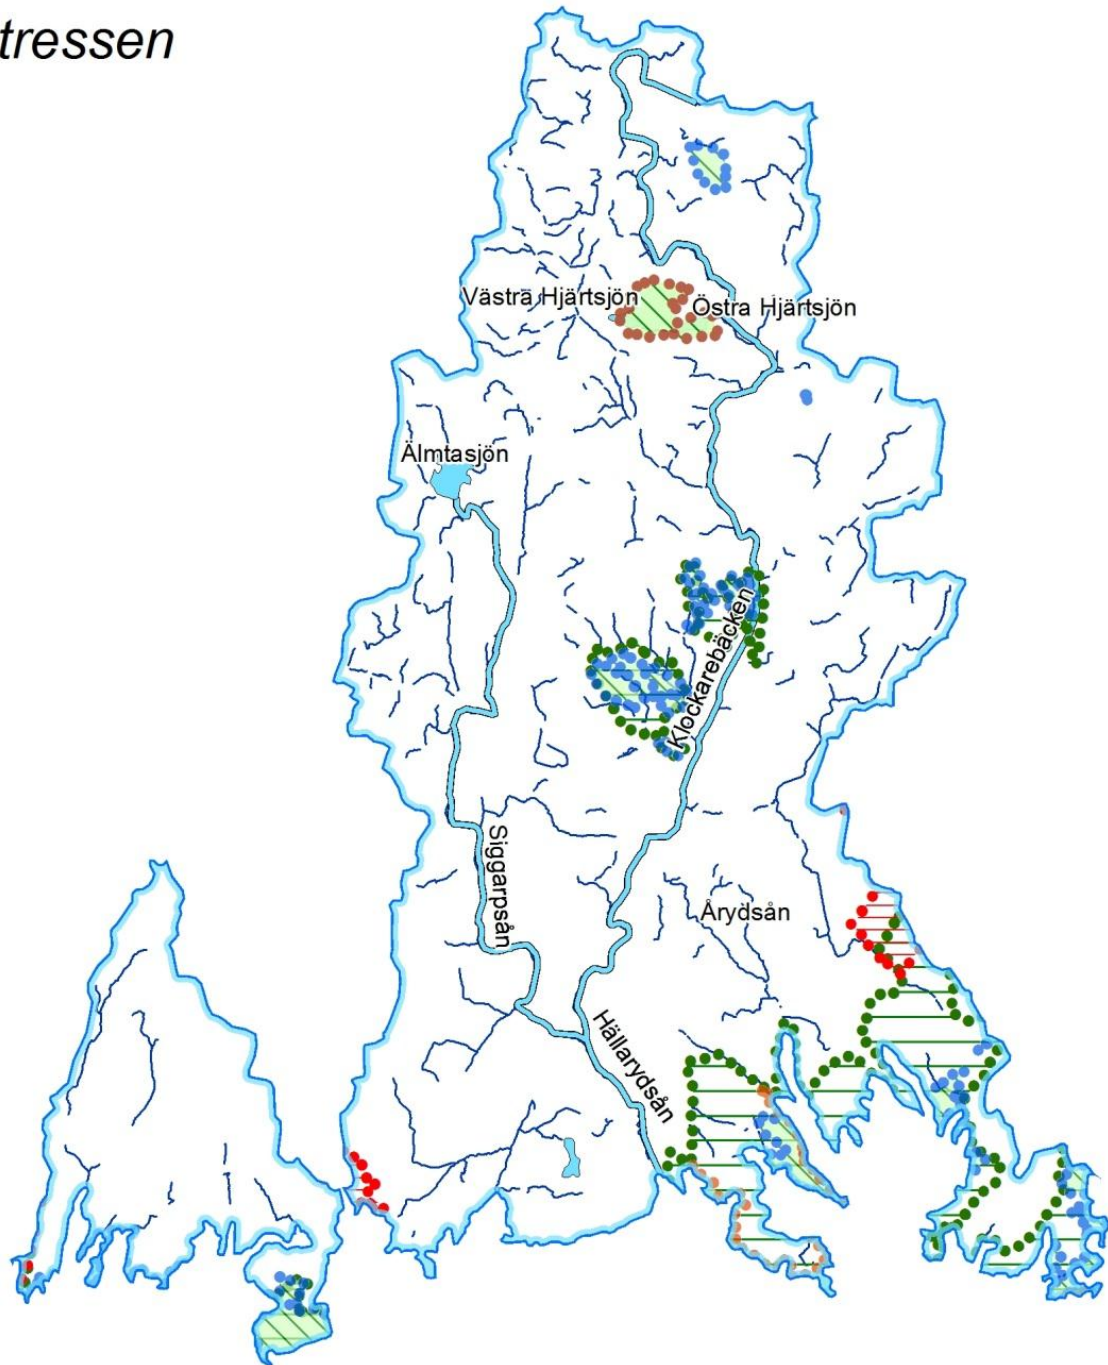

Kartbilaga 4

Åryd-Hällerydsån och Stärnö-Stilleryds kustområden

Riksintressen

Teckenförklaring

- Åryd-Hällerydsån och Stärnö-Stilleryds KARO
- RAÄ Riksintresse Kulturmiljövård
- NV Riksintresse Naturvård
- NV Riksintresse Natura 2000 Habitatdirektivet (SCI)
- NV Riksintresse Natura 2000 Fågeldirektivet (SPA)