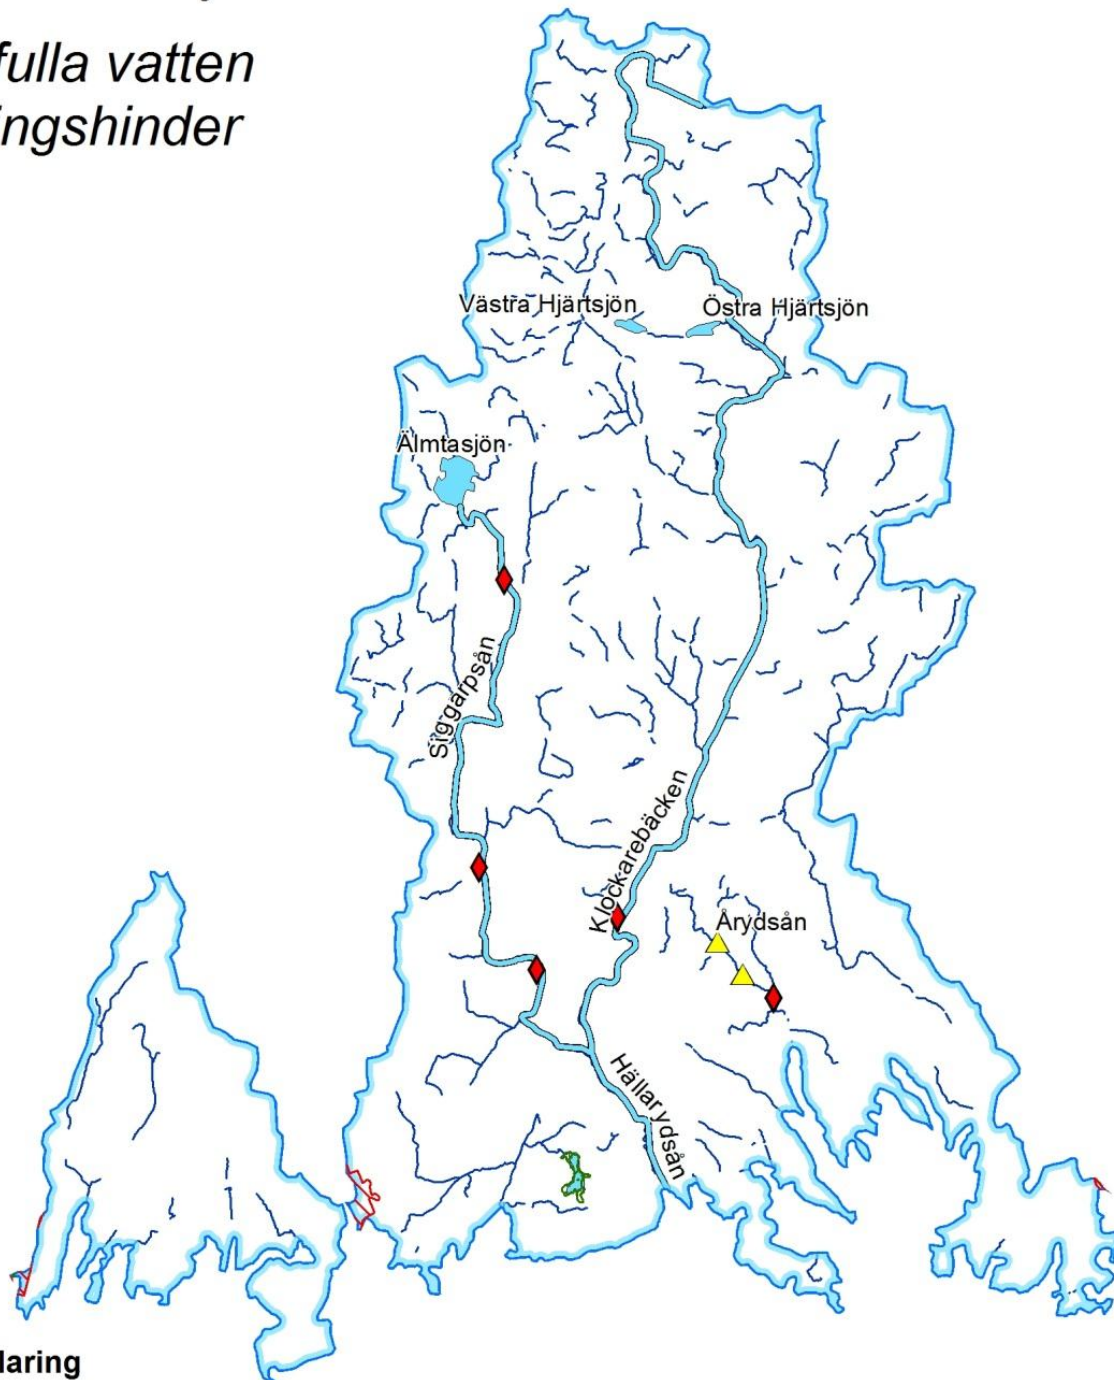

Kartbilaga 3

Åryd-Hällerydsån och Stärnö-Stilleryds kustområden

Värdefulla vatten
Vandringshinder

Teckenförklaring

- Åryds-Hällerydsån och Stärnö-Stilleryds KARO
- NV Särskilt värdefulla vatten Fiskeriverket
- NV Särskilt värdefulla vatten Naturvårdsverket
- NV Särskilt värdefulla vatten Riksantikvarieämbetet
- NV Värdefulla vatten Fiskeriverket
- NV Värdefulla vatten Naturvårdsverket

Vandringshinder

- Åtgärdade
- Naturliga definitiva
- Konstgjorda definitiva